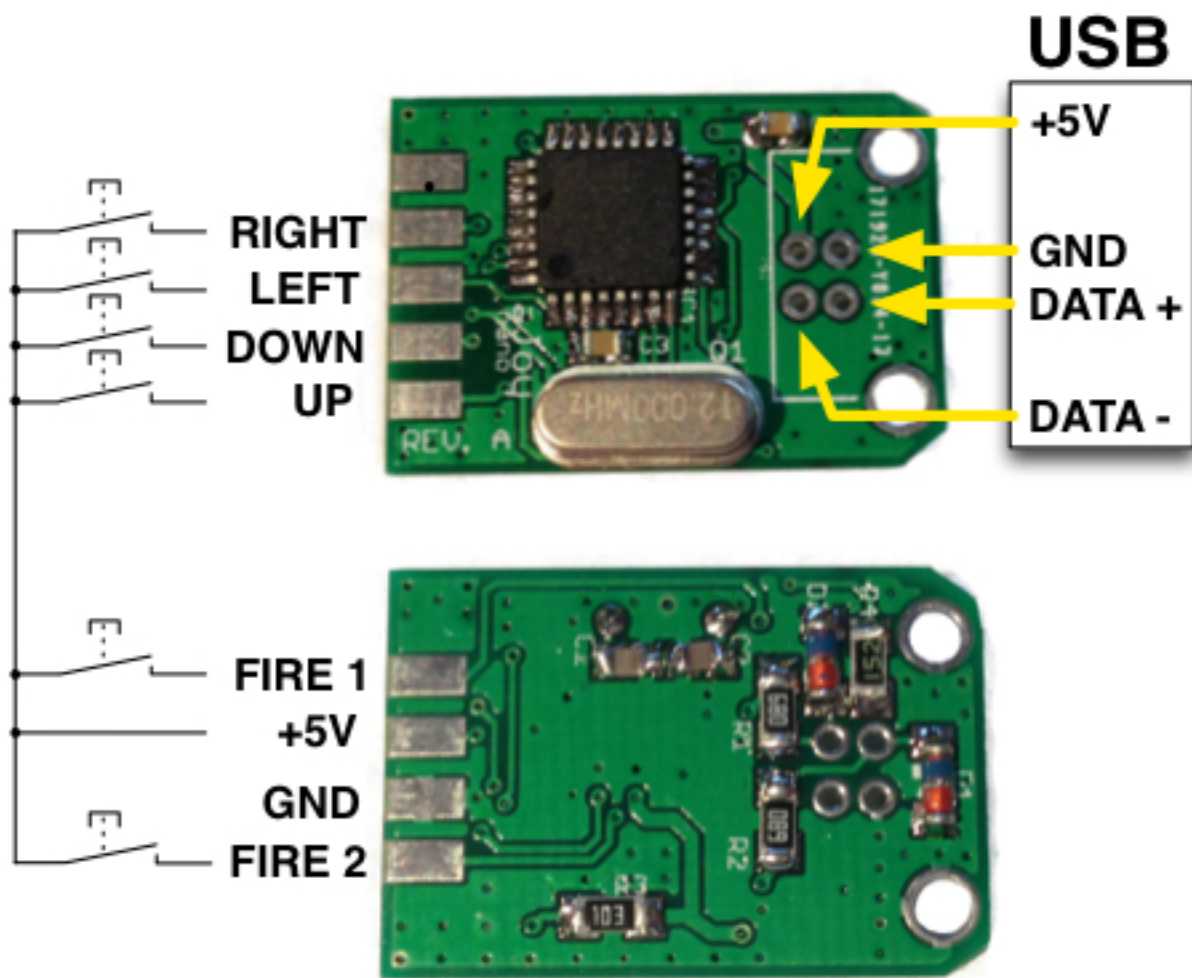

Anschlussplan

Rev.A

nJoy nano

16xEight
DIGITAL RETROVATION

© 2014 16xEight

www.16x8.de